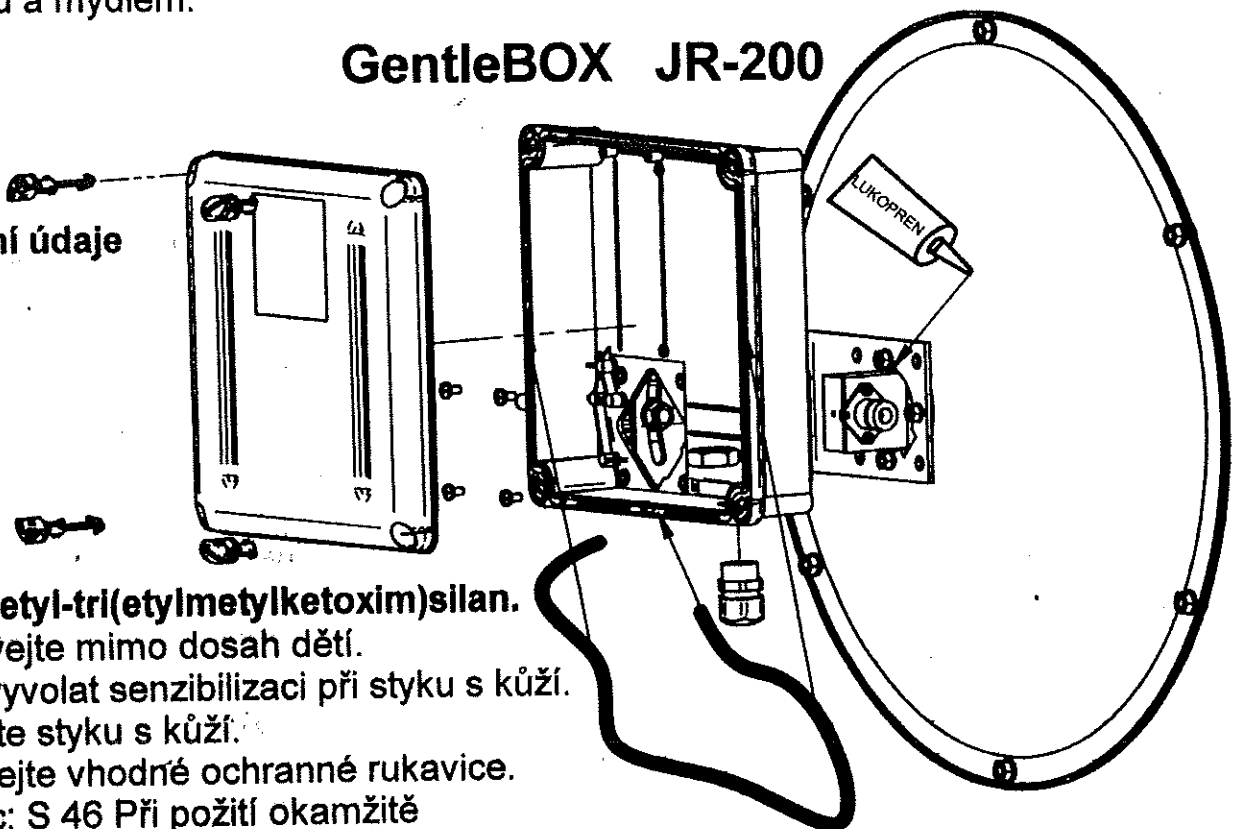

GentleBOX JE-200

GentleBOX je připravený pro montáž běžných AP, RouterBOARDů a pod. Využijte přibalených šroubů a plastových sloupků pro montáž do základní části nebo do víka! Podrobnosti naleznete na www.jirous.com

Pokyny pro práci s Lukopren S:

Všchny těsněné povrchy musí být suché a čisté. Vulkanizace tmelu probíhá rychlostí 3-4mm do hloubky za 24 hodin. Likvidace obalů a zbytků: vulkanizát likvidovat jako komunální odpad, vyprázdněné obaly recyklujte. Ochrana zdraví: Při práci v interiéru je třeba zajistit větrání. Při potřísnění pokožky setřít tmel hadříkem, omýt vodou a mýdlem.

GentleBOX JR-200

Bezpečnostní údaje
Lukopren S:

Xi

dráždivý

Obsahuje metyl-tri(etylmetylketoxim)silan.

S 2 Uchovávejte mimo dosah dětí.

R 43 Může vyvolat senzibilizaci při styku s kůží.

S 24 Zamezte styku s kůží.