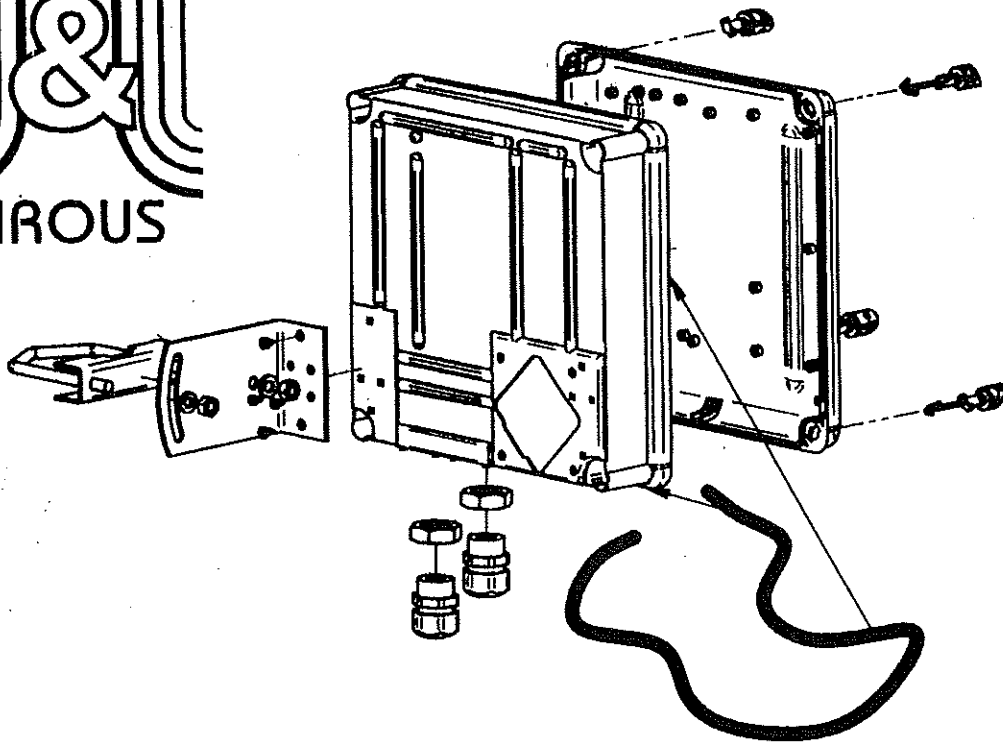

GentleBOX JE-200

GentleBOX je připravený pro montáž běžných AP, RouterBOARDů a pod. Využijte přibalených šroubů a plastových sloupků pro montáž do základní části nebo do víka! Podrobnosti naleznete na www.jirous.com

Pokyny pro práci s Lukopren S:

Všchny těsněné povrchy musí být suché a čisté. Vulkanizace tmelu probíhá rychlostí 3-4mm do hloubky za 24 hodin. Likvidace obalů a zbytků: vulkanizát likvidovat jako komunální odpad, vyprázdněné obaly recyklujte. Ochrana zdraví: Při práci v interiéru je třeba zajistit větrání. Při potřísnění pokožky setřít tmel hadříkem, omýt vodou a mýdlem.

GentleBOX JR-200

Bezpečnostní údaje
Lukopren S:

Xi

dráždivý

Obsahuje metyl-tri(etylmetylketoxim)silan.

S 2 Uchovávejte mimo dosah dětí.

R 43 Může vyvolat senzibilizaci při styku s kůží.

S 24 Zamezte styku s kůží.