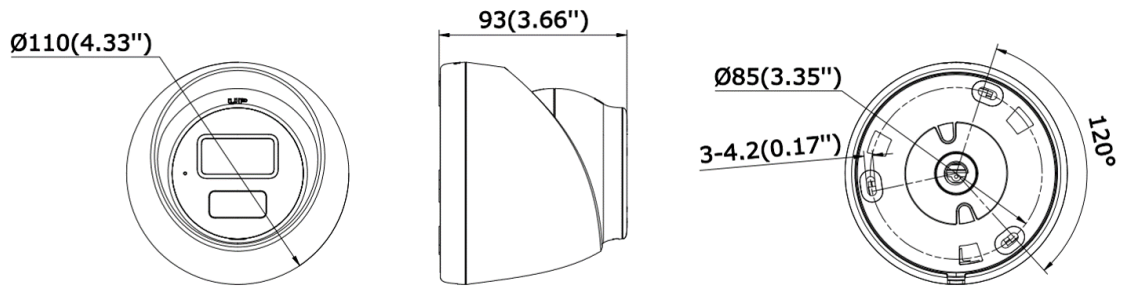

## ▪ Available Model

DS-2CD1347G2H-LIUF(2.8mm)

DS-2CD1347G2H-LIUF(4mm)

DS-2CD1347G2H-LIU(2.8mm)

DS-2CD1347G2H-LIU(4mm)

▪ **Dimension**

Unit:mm (inch)

▪ **Accessory**