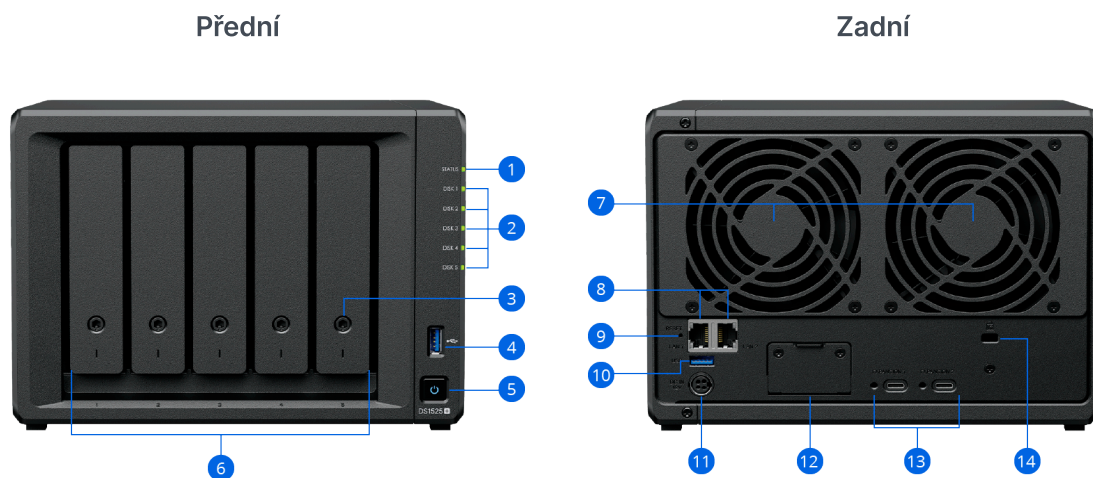

Přehled hardwaru

Č.	Název	Č.	Název
1.	Indikátor stavu	8.	Porty 2.5GbE RJ-45
2.	Indikátory stavu disku	9.	Tlačítko reset
3.	Zámek zásuvky disku	10.	Port USB 3.2 Gen 1
4.	Port USB 3.2 Gen 1	11.	Napájecí port
5.	Tlačítko napájení a indikátor	12.	Slot pro rozšíření sítě
6.	Zásuvky disku	13.	Rozšiřující porty
7.	Ventilátory	14.	Kensington bezpečnostní slot