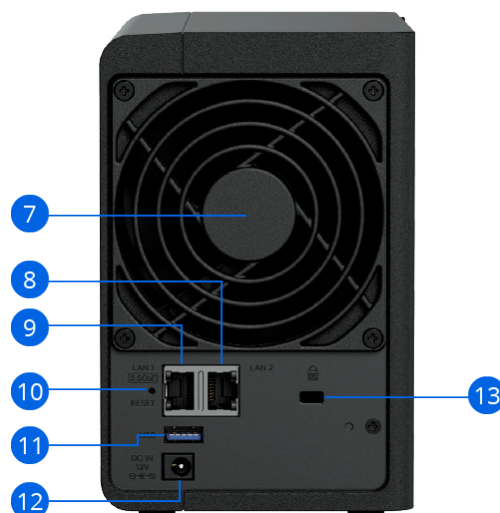

Přehled hardwaru

Přední

Zadní

Č.	Název	Č.	Název
1.	Indikátor stavu	8.	1GbE RJ-45 port
2.	Indikátory LAN	9.	2.5GbE RJ-45 port
3.	Indikátory stavu disku	10.	Tlačítko reset
4.	USB 3.2 Gen 1 port	11.	USB 3.2 Gen 1 port
5.	Tlačítko kopírování	12.	Napájecí port
6.	Tlačítko napájení a indikátor	13.	Kensington bezpečnostní slot
7.	Ventilátor		