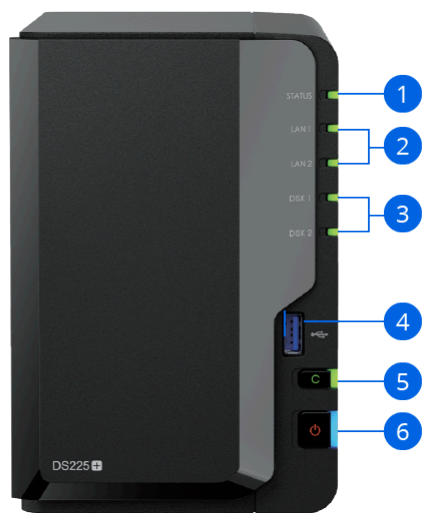

Přehled hardwaru

Přední