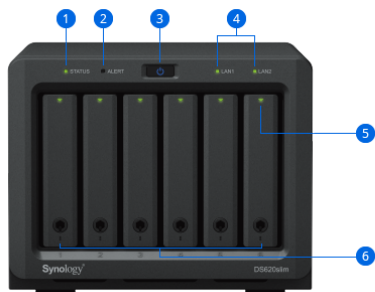

Přehled hardwaru

Přední strana