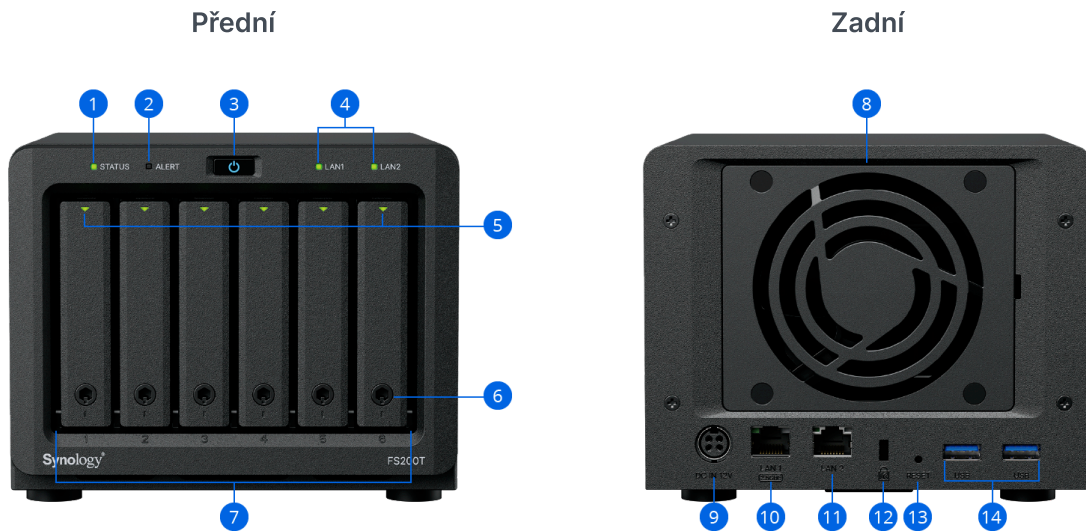

Přehled hardwaru

Č.	Název	Č.	Název
1.	Indikátor stavu	8.	Ventilátor
2.	Indikátor upozornění	9.	Napájecí port
3.	Tlačítko napájení a indikátor	10.	2.5GbE RJ-45 port
4.	Indikátor LAN	11.	1GbE RJ-45 port
5.	Indikátory stavu disku	12.	Kensington bezpečnostní slot
6.	Zámek zásuvky disku	13.	Tlačítko reset
7.	Zásuvky disku	14.	USB 3.2 Gen 1 port