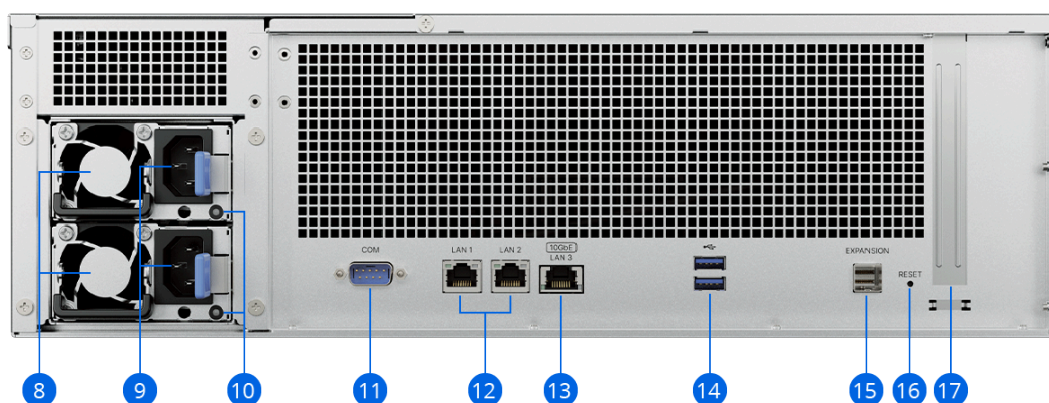

Přehled hardwaru

Přední strana

Zadní strana

Č.	Název	Č.	Název
1.	Tlačítko napájení a indikátor	10.	Indikátory PSU
2.	Indikátor stavu	11.	Konzolový port
3.	Indikátor upozornění	12.	Porty 1GbE RJ-45
4.	Tlačítko pro ztišení alarmu	13.	Port 10GbE RJ-45
5.	Indikátor stavu disku	14.	Porty USB 3.2 Gen 1
6.	Zásuvky pro disky	15.	Rozšiřovací port