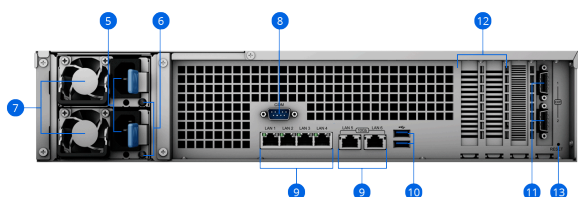

# Přehled hardwaru

Přední strana

Zadní strana A<sup>1</sup>

Zadní strana B<sup>2</sup>

Č.	Název	Č.	Název
1.	Tlačítko napájení a indikátor	8.	Konzolový port
2.	Tlačítko vypnutí výstrahy	9.	Porty 1GbE/10GbE RJ-45
3.	Šachta pro disk	10.	Porty USB 3.2
4.	Indikátor stavu disku	11.	Rozšiřující port
5.	Napájecí port	12.	Rozšiřující slot PCIe
6.	Indikátory PSU a tlačítka vypnutí výstrahy	13.	Tlačítko reset
7.	Ventilátor PSU		