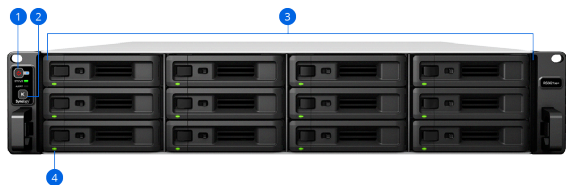

Přehled hardwaru

Přední strana