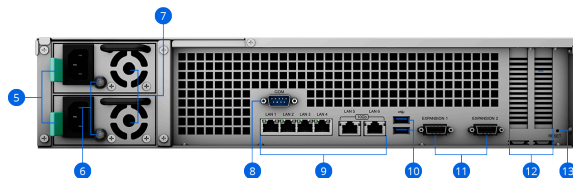

#### **Poznámky:**

1. Údaje o výkonu získané interním testováním společností Synology. Skutečný výkon se může lišit v závislosti na testovacím prostředí, použití a konfiguraci.
2. Pro nejaktuálnější seznam kompatibilních NIC zkontrolujte náš [seznam compatibility](http://sy.to/rs3621xspdscn) (<http://sy.to/rs3621xspdscn>) .
3. RS3621xs+ podporuje až 36 disků se dvěma rozšiřujícími jednotkami [Synology RX1217RP/RX1217](#) (<http://sy.to/rs3621xspdseu>) , prodávány samostatně.
4. Záruční doba začíná datem nákupu uvedeným na vašem dokladu o nákupu. [Další informace](#) (<http://sy.to/rs3621xspw>) o naší omezené záruční politice na produkty.
5. Zkontrolujte náš [seznam compatibility](http://sy.to/rs3621xspdhc) (<http://sy.to/rs3621xspdhc>) pro podporované disky.
6. Některé pokročilé funkce vyžadují [Virtual Machine Manager Pro](http://sy.to/rs3621xspvmmp) (<http://sy.to/rs3621xspvmmp>) . Jedna [licence Virtual DSM](#) (<http://sy.to/rs3621xspvdsml>) je zahrnuta, licence jsou vyžadovány pro provoz dalších instancí.
7. Pět licencí MailPlus je zahrnuto, licence jsou vyžadovány pro další uživatelské účty. [Další informace](#) (<http://sy.to/rs3621xspdsmpplp>) o licencích.
8. Surveillance Station zahrnuje dvě bezplatné licence. Připojení více kamer a zařízení vyžaduje [další licence](#) (<http://sy.to/rs3621xspssl>) .

# Přehled hardwaru

Přední strana

Zadní strana A<sup>1</sup>

Zadní strana B<sup>2</sup>

Č.	Název	Č.	Název
1.	Tlačítko napájení a indikátor	8.	Konzolový port
2.	Tlačítko vypnutí výstrahy	9.	Porty 1GbE/10GbE RJ-45
3.	Šachta pro disk	10.	Porty USB 3.2
4.	Indikátor stavu disku	11.	Rozšiřující port
5.	Napájecí port	12.	Rozšiřující slot PCIe
6.	Indikátory PSU a tlačítka vypnutí výstrahy	13.	Tlačítko reset
7.	Ventilátor PSU		