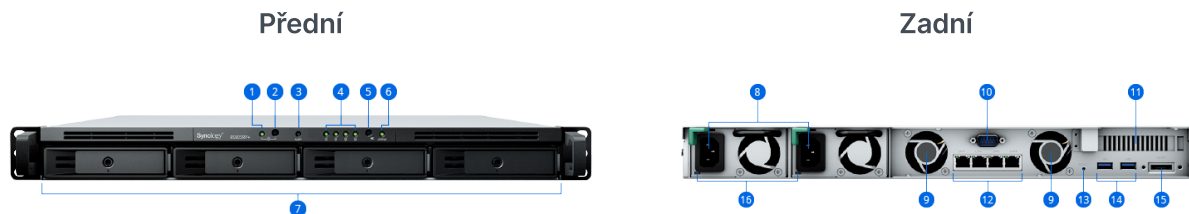

Přehled hardwaru

Č.	Název	Č.	Název
1.	Indikátor napájení	9.	Ventilátory
2.	Tlačítko napájení	10.	Konzolový port
3.	Indikátor upozornění	11.	Rozšiřující slot PCI Express
4.	Indikátory stavu disku	12.	Porty 1GbE RJ-45
5.	Tlačítko ztlumení	13.	Tlačítko reset
6.	Indikátor stavu	14.	Porty USB 3.2 Gen 1
7.	Šuplíky na disky	15.	Port eSATA
8.	Napájecí porty	16.	Redundantní LED diody napájení