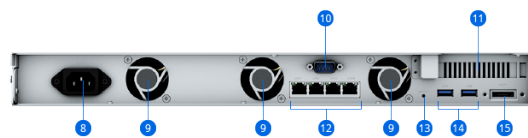

Přehled hardwaru

Přední strana

Zadní strana

Číslo	Název	Číslo	Název
1.	Indikátor napájení	9.	Ventilátory
2.	Tlačítko napájení	10.	Konzolový port
3.	Indikátor upozornění	11.	Rozšiřující slot PCI Express
4.	Indikátory stavu disku	12.	Porty 1GbE RJ-45
5.	Tlačítko ztlumení	13.	Tlačítko reset
6.	Indikátor stavu	14.	Porty USB 3.2 Gen 1
7.	Šuplíky na disky	15.	Port eSATA
8.	Napájecí porty		